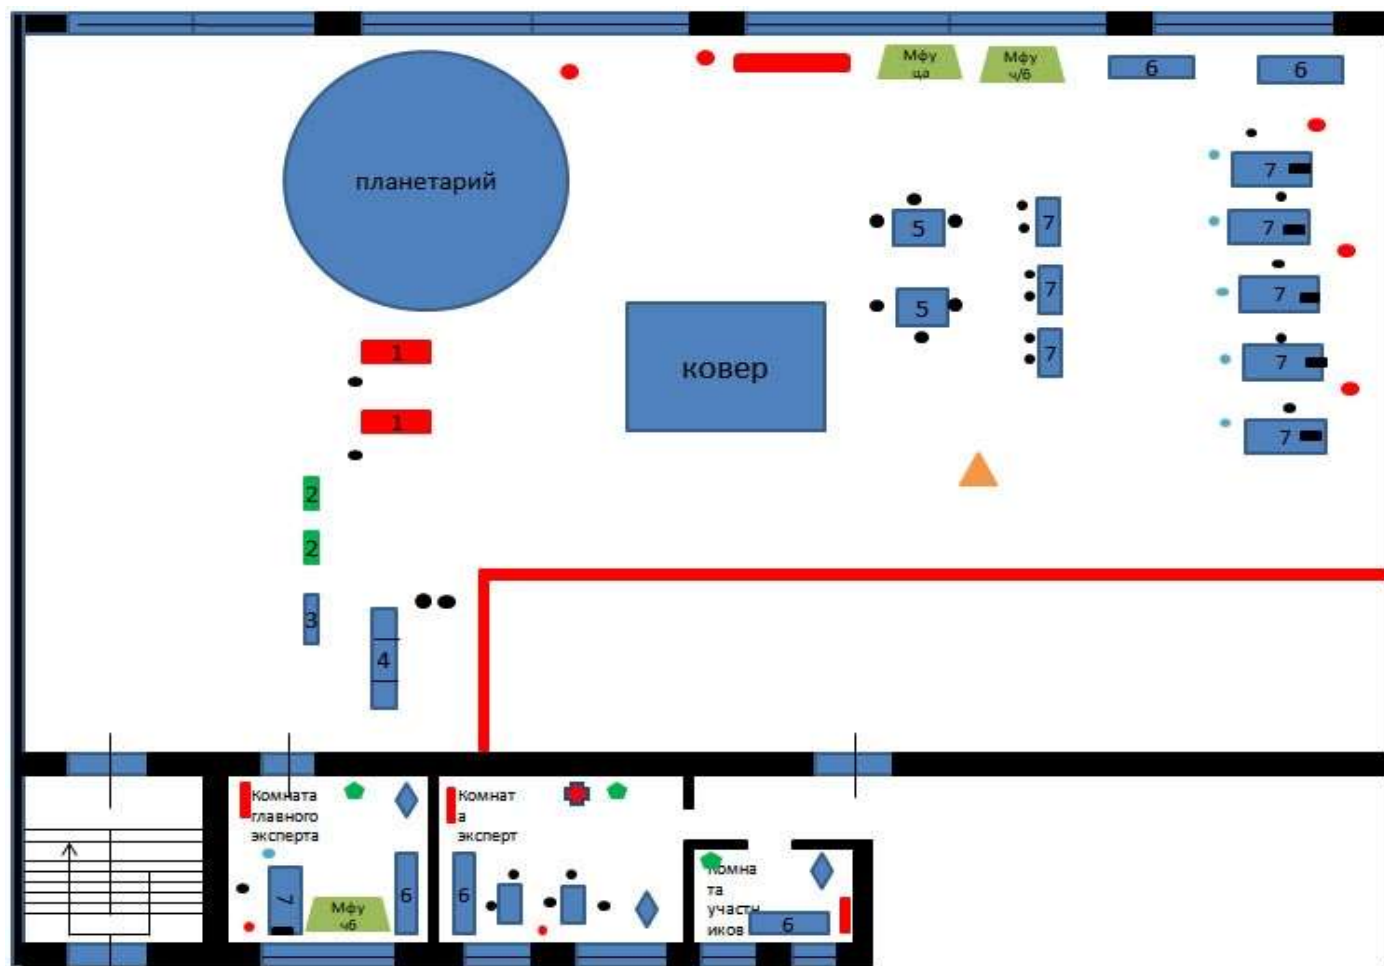

План застройки площадки по компетенции Дошкольное воспитание (основная группа) IV Открытый Региональный чемпионат Липецкой области 2019 г.

- | | |
|-----------------------|-----------------------|
| 1-кровать детская | ■ ноутбук |
| 2-ульвальник | ▲ видеочамера |
| 3-шкаф для полотенец | ◆ Кулер для воды |
| 4-шкафчики для одежды | ⬠ Вешалка для одежды |
| 5-детский стол | ▬ Ответушитель |
| 6-стеллажи | ⊕ Аптечка |
| 7-офисный стол | ▭ Мфу на |
| ● Стул детский | ▭ Мфу ч/б |
| ● Стул | ▭ Мфу ч/б |
| ● Источник питания | ▬ Интерактивная доска |
| ● Ведро для мусора | |